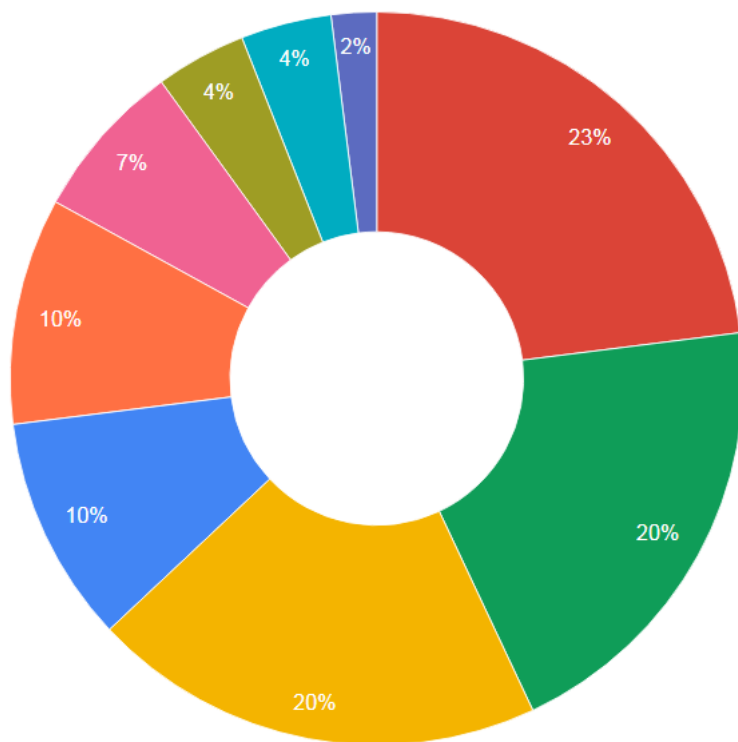

# Анализ рынка БПЛА

Heracléum

Кибердром

- Видеопроизводство, СМИ, реклама
- Сельское хозяйство
- Мониторинг и инфраструктура
- Строительство
- Картография, геодезия
- Логистика
- Поиск и спасение
- Экология
- Связь