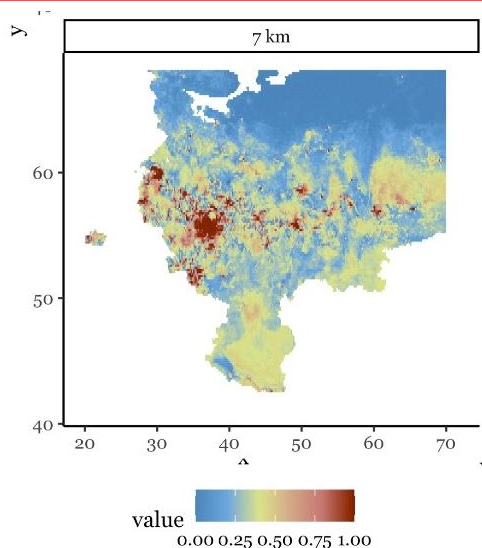

# Борщевик Сосновского

- Завезён искусственно в 20-м веке
- Многолетнее растение
- Вырастает до пяти метров в высоту
- До 70 тыс. семян с одного растения
- Семена сохраняют способность к росту до двух лет

Кибердром

Heracléum

Опасен для  
людей:  
вызывает ожоги  
и аллергию

Стремительно  
вытесняет  
привычную  
природу

# Актуальность проблемы

Исследование Skoltech в 2022 году: «За 30 лет европейская часть России может зарости борщевиком»

Вероятность обнаружения борщевика в европейской части России

- - низкая вероятность
- - высокая вероятность