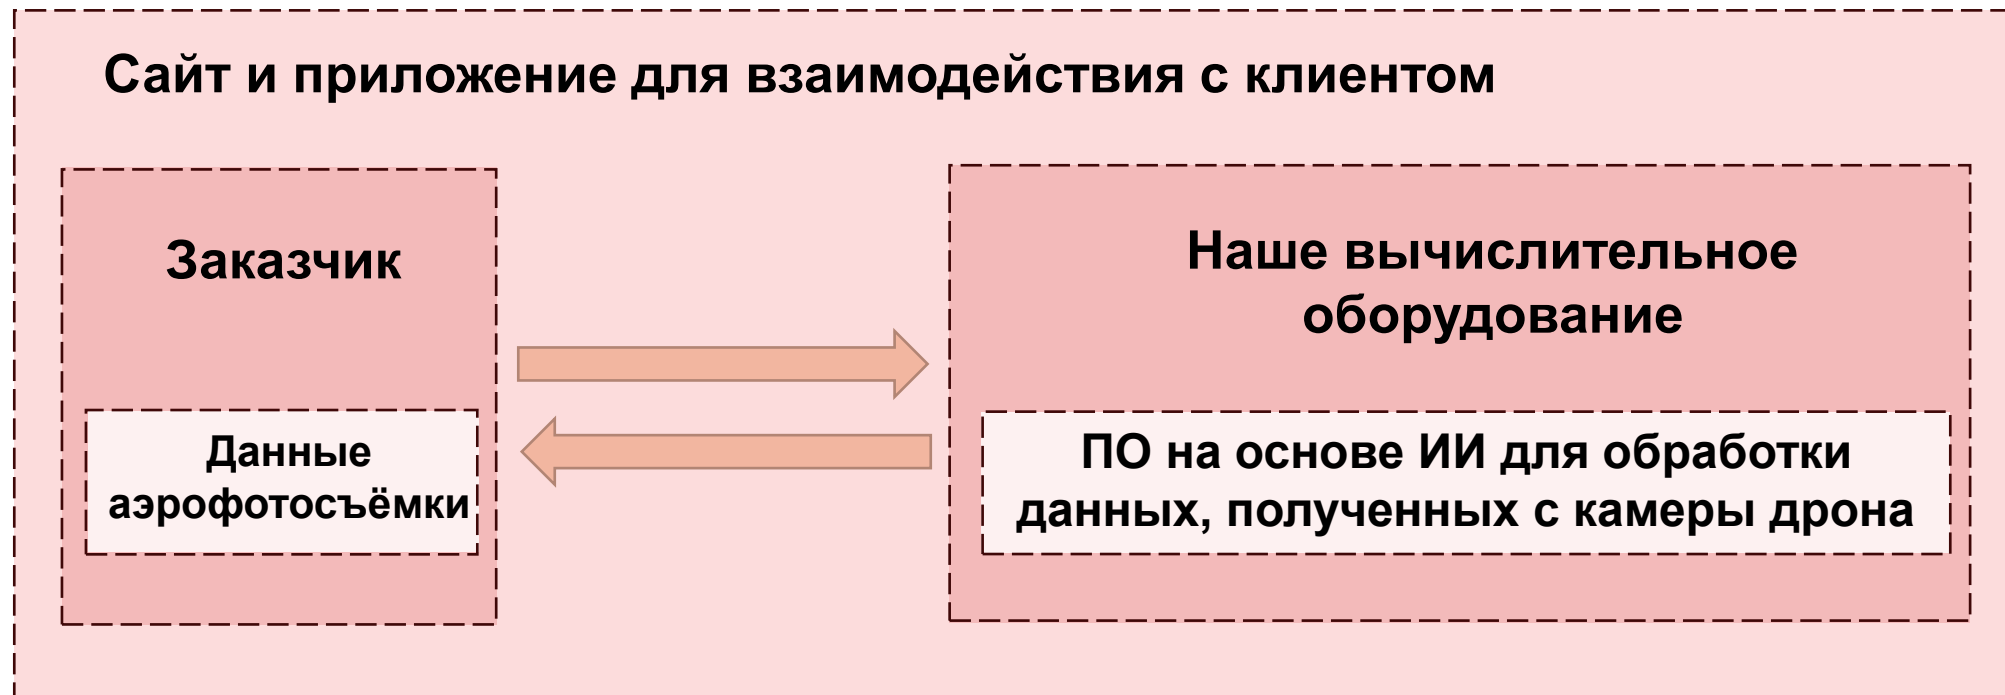

# Решение – продукт Heracléum

Heracléum

Кибердром

- Программное обеспечение для обнаружения и разметки борщевика Сосновского на данных аэрофотосъёмки
- Работает точно и быстро. Не устаёт, в отличие от человека
- Результат — наглядная карта с обозначением мест произрастания борщевика