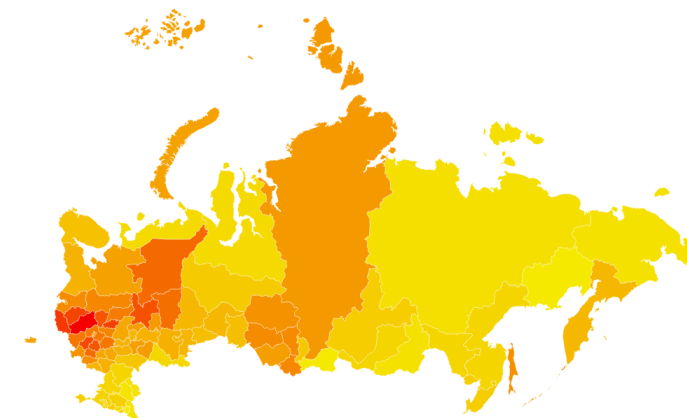

«Борщевик» в Google Trends

Распределение запроса по регионам РФ, данные Яндекс.Wordstat